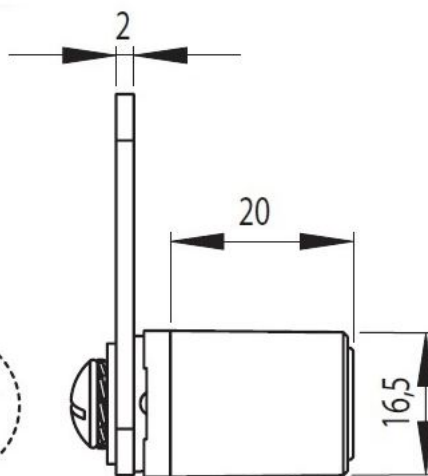

PRODUCT SHEET

Description:

Cam Lock 5250, $\varnothing 16,5 \times 20$ mm, 180DG, NPL,CK SISO,Cam A03,KA D20

Item number:

14.04.612-5

Units	Box	Carton	HS Code	Barcode
Pcs.	12	240	8301300000	 5704866454049

SISO A/S