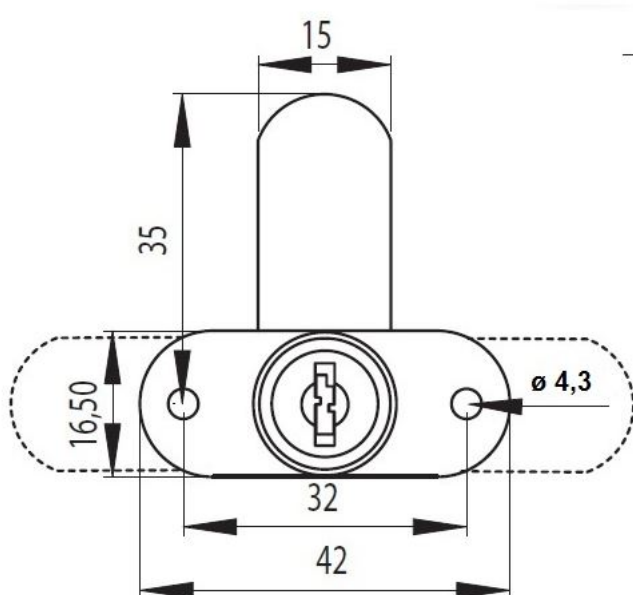

PRODUCT SHEET

Description:

Cam Lock 5250, $\varnothing 16,5 \times 20$ mm, 180DG, NPL,CK SISO,Cam A03,KA D20

Item number:

14.04.612-5

Units	Box	Carton	HS Code	Barcode
Pcs.	12	240	8301300000	 5704866454049

SISO A/S